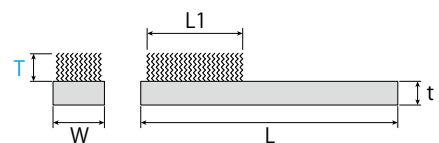

形状	W	L	L1	t	T	品番
2行	18					186-12202
3行	23	255	95	16	25	186-12203
4行	23					186-12204
剣型	45	225	100	15	25	186-12205
剣型6行						186-12115
小判	63	120	115	15	25	186-12206

PRO

直柄