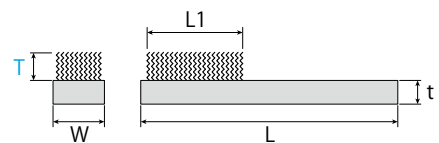

PRO

直柄

2行 3行 4行 剣型 小判

白波 毛材 0.4 線径 30 毛丈

形状	W	L	L1	t	T	品番
2行	18					186-42202
3行	23	255	95	16	30	186-42203
4行	23					186-42204
剣型	45	225	100	15	30	186-42205
小判	63	120	115	15	30	186-42206