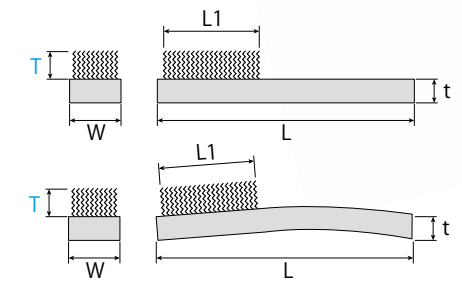

# 木柄ブラシ

WOOD HANDLE BRUSHES

ワイヤー

ステンレス

真鍮

鉄波

軽くてソフトな手触り、使うほどに手になじむ伝統の直・反柄の木柄ワイヤーブラシです。PRO(プロ:毛量の多い)又はSTD(スタンダード)タイプと豊富な形状からお選びください。

特長：毛材が硬めの鋼線で、金属の表面などへの強めのブラッシングに向いています。様々な加工現場やDIYで使われている汎用性が高いブラシです。

## 木柄ワイヤーブラシ PRO

High Carbon Steel Wire "Professional" Brushes

PRO

直柄

2行 3行 4行 剣型 剣型6行 小判

黒波 毛材 0.3 線径 25 毛丈

形状	W	L	L1	t	T	品番
2行	18					186-12202
3行	23	255	95	16	25	186-12203
4行	23					186-12204
剣型	45	225	100	15	25	186-12205
剣型6行						186-12115
小判	63	120	115	15	25	186-12206

PRO

直柄

2行 3行 4行 剣型 小判

白波 毛材 0.4 線径 30 毛丈

形状	W	L	L1	t	T	品番
2行	18					186-42202
3行	23	255	95	16	30	186-42203
4行	23					186-42204
剣型	45	225	100	15	30	186-42205
小判	63	120	115	15	30	186-42206

反柄

2行 3行 4行 大反柄3行

白波 毛材 0.4 線径 30 毛丈 40 毛丈

形状	W	L	L1	t	T	品番
2行	18					186-52002
3行	23	255	95	15	30	186-52003
4行	30	260	98			186-52004
大反柄3行	23	270	100	18	40	186-52013